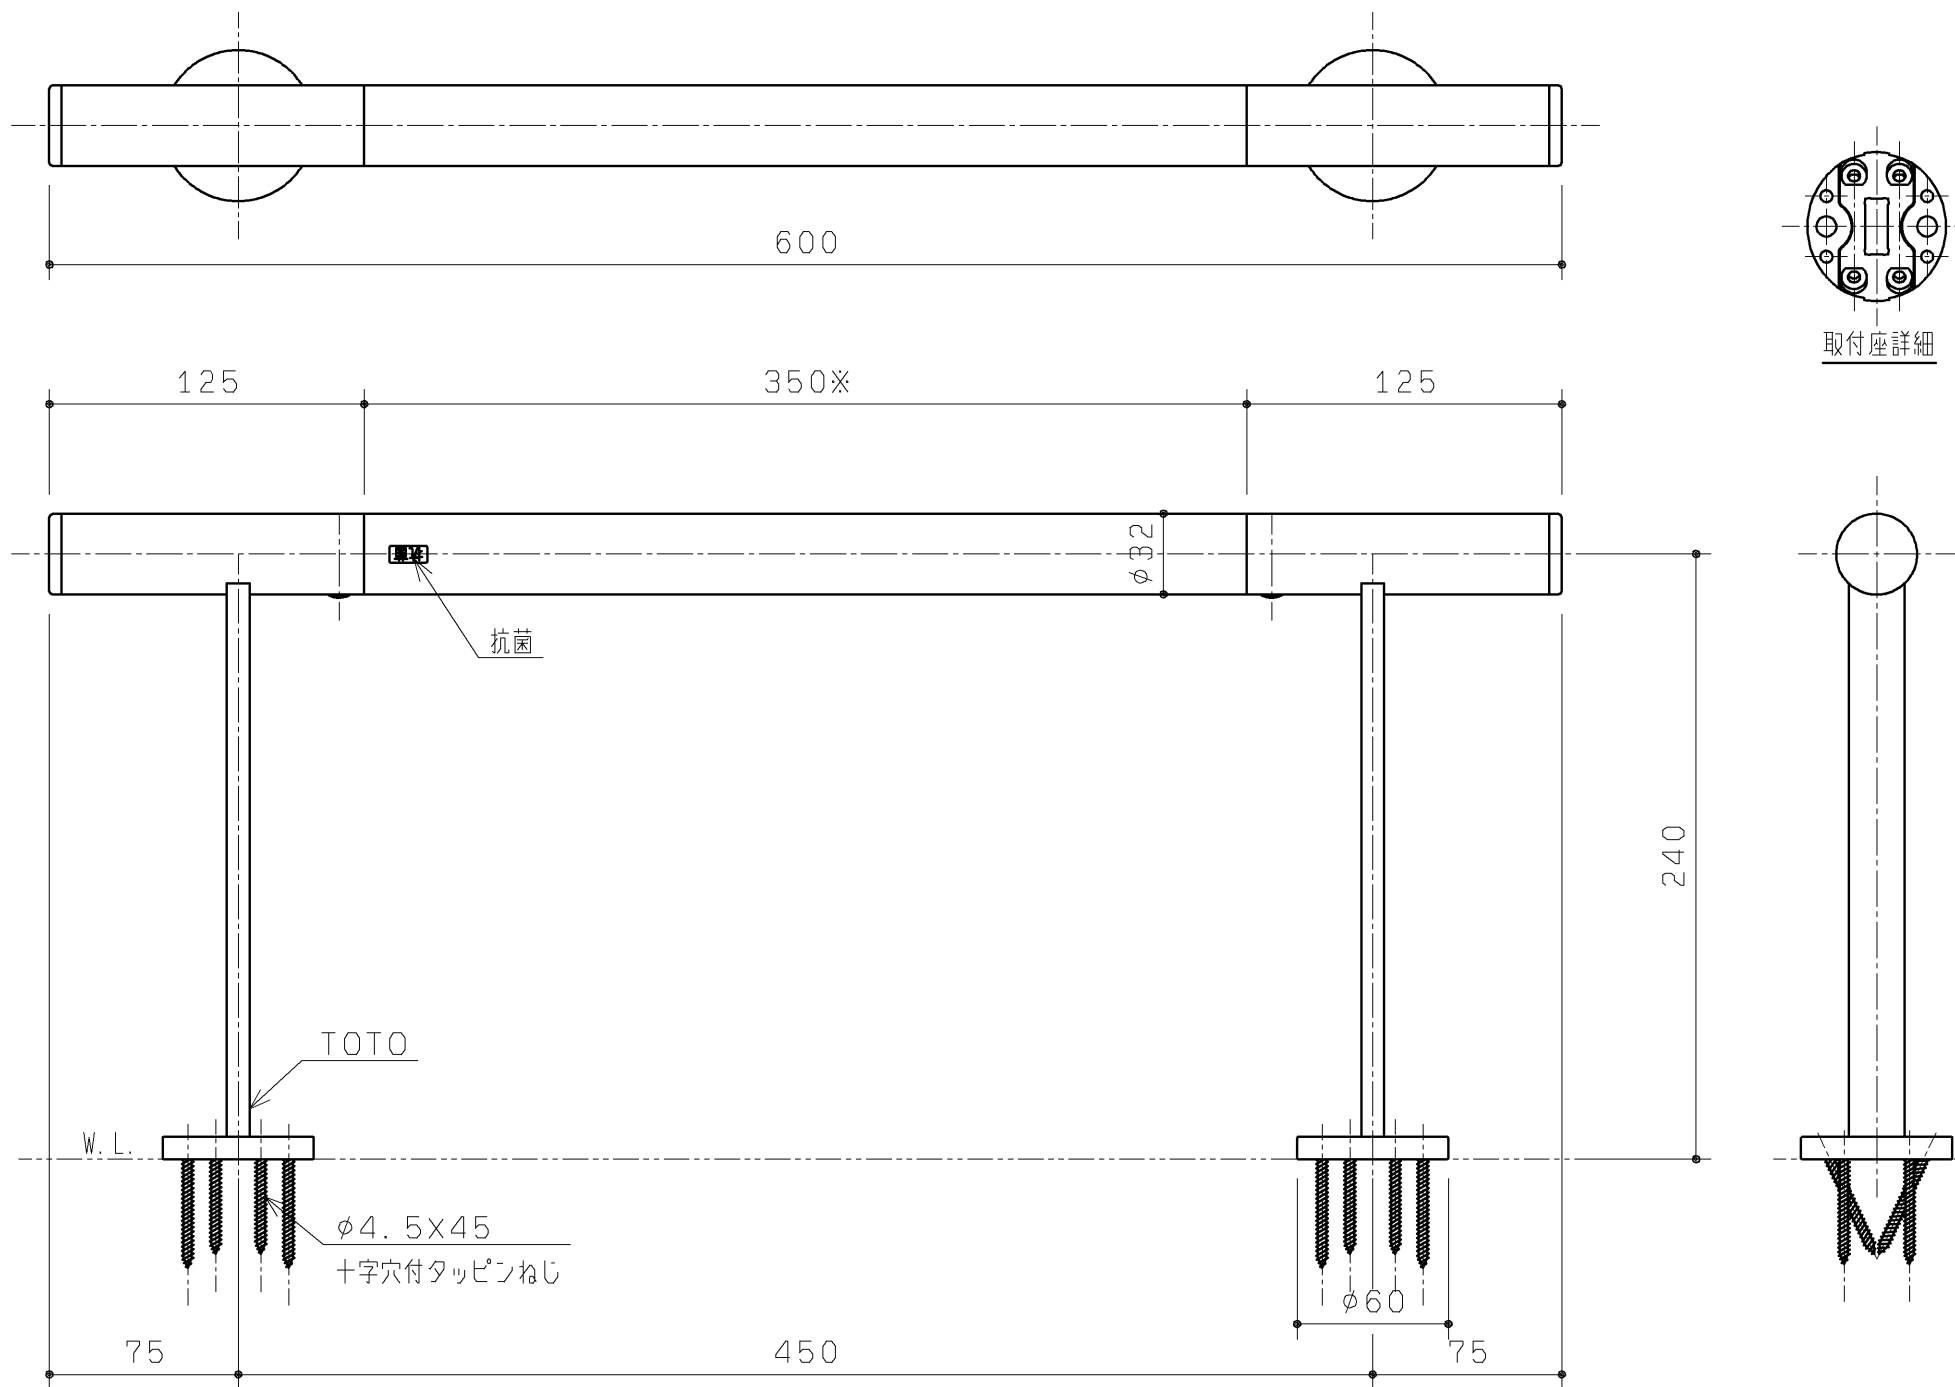

品番	表面色
UGYHR600W2#NW1	ホワイト
UGYHR600W2#ELW	フィナベージュ
UGYHR600W2#MWW	フィナブラウン
UGYHR600W2#EWW	フィナホワイト
UGYHR600W2#EMW	フィナソフトブラウン
UGYHR600W2#MLW	ミルベージュ

20' 02 廃番

取付座詳細

- ・握りバーの色：上記
- ・握りバーの材質：天然木（ハードメープル無垢材）（※部）
- ・ブラケットの材質：ステンレス（SUS304・鏡面仕上げ）

必ず縦向きに取り付けてください
 手すりを取り付ける際は、同梱のタッピンねじ（ $\phi 4.5 \times 45$ ）を必ず使用してください
 壁仕上げ面がタイル、ハイドロセラ・ウォールの場合は、取り付けできません
 コンクリート下地の場合は、取り付けできません

TOTO		第三角法	単位 mm	名称
製図 正	検図 由井	日付 20.04.10	尺度 1:3	インテリア・バー（コンテンポラリタイプ）
備考			図面数 1/1	品番 UGYHR600W2#*